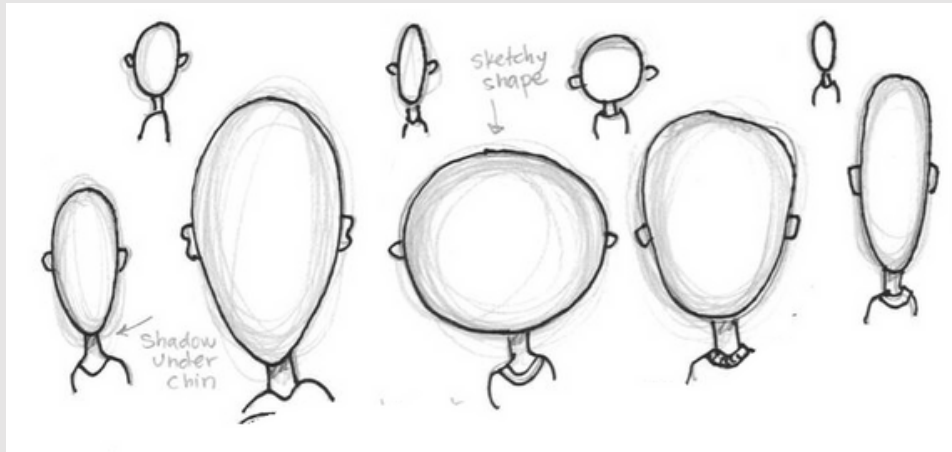

VERJAARDAGSKALENDER OF TEKENOPDRACHT

TIM BURTON STYLE

STAP 1: WIE IS TIM BURTON?

Tim Burton is een Amerikaanse tekenaar, filmregisseur en producent. Hij staat bekend om zijn donkere humor en zijn eigenzinnige gothic-achtige stijl. Als producent en regisseur staat hij bekend in de horror wereld. Hij heeft o.a. een deel van de serie Wednesday geregisseerd. De tekeningen die Tim Burton maakt zijn een knipoog naar de dood zoals levend skelet en zombiebruid. Zijn tekeningen zijn herkenbaar door de grote ogen en aparte vormen.

STAP 2: WAT ZIJN DE KENMERKEN VAN ZIJN TEKENSTIJL?

- Geometrische vormen
- Het gebruik van niet-kleuren (zwart/wit en grijs)
- Het gebruik van horizontale en verticale lijnen
- Het gebruik van grote ogen
- Het gebruik van ongelukkige gezichtsuitdrukkingen

STAP 3: VORM VAN HET GEZICHT

De kinderen beginnen op een wit tekenvel en denken na over de vorm van het gezicht

STAP 4: VERDER MET HAAR EN OGEN

Na de vorm van het hoofd ga je verder met het haar en de ogen. Let op! De ogen nemen een groot deel van het hoofd in beslag. Daarnaast geven de wenkbrauwen de emotie in de tekening weer.