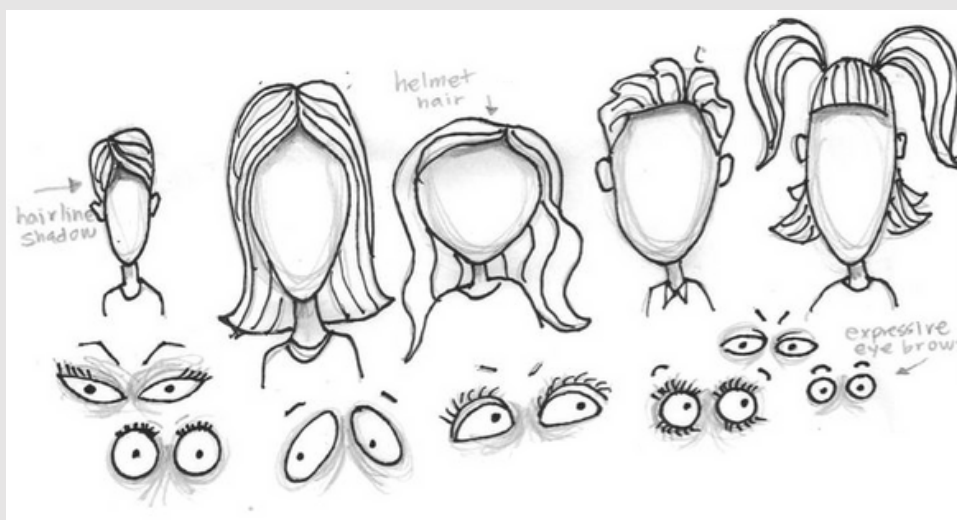

STAP 2: WAT ZIJN DE KENMERKEN VAN ZIJN TEKENSTIJL?

- Geometrische vormen
- Het gebruik van niet-kleuren (zwart/wit en grijs)
- Het gebruik van horizontale en verticale lijnen
- Het gebruik van grote ogen
- Het gebruik van ongelukkige gezichtsuitdrukkingen

STAP 3: VORM VAN HET GEZICHT

De kinderen beginnen op een wit tekenvel en denken na over de vorm van het gezicht

STAP 4: VERDER MET HAAR EN OGEN

Na de vorm van het hoofd ga je verder met het haar en de ogen. Let op! De ogen nemen een groot deel van het hoofd in beslag. Daarnaast geven de wenkbrauwen de emotie in de tekening weer.