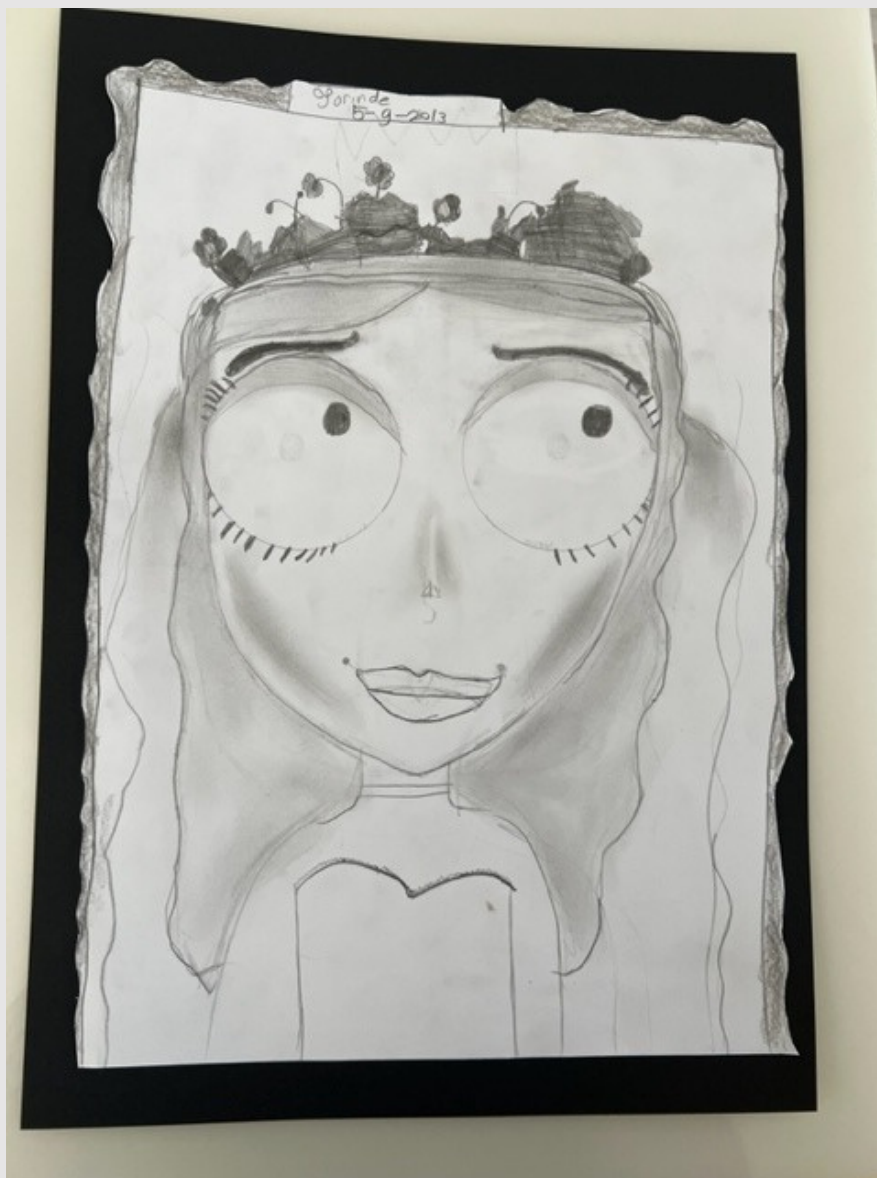

VERJAARDAGSKALENDER OF TEKENOPDRACHT

TIM BURTON STYLE

STAP 1: WIE IS TIM BURTON?

Tim Burton is een Amerikaanse tekenaar, filmregisseur en producent. Hij staat bekend om zijn donkere humor en zijn eigenzinnige gothic-achtige stijl. Als producent en regisseur staat hij bekend in de horror wereld. Hij heeft o.a. een deel van de serie Wednesday geregisseerd. De tekeningen die Tim Burton maakt zijn een knipoog naar de dood zoals levend skelet en zombiebruid. Zijn tekeningen zijn herkenbaar door de grote ogen en aparte vormen.

STAP 2: WAT ZIJN DE KENMERKEN VAN ZIJN TEKENSTIJL?

- Geometrische vormen
- Het gebruik van niet-kleuren (zwart/wit en grijs)
- Het gebruik van horizontale en verticale lijnen
- Het gebruik van grote ogen
- Het gebruik van ongelukkige gezichtsuitdrukkingen

STAP 3: VORM VAN HET GEZICHT

De kinderen beginnen op een wit tekenvel en denken na over de vorm van het gezicht

STAP 4: VERDER MET HAAR EN OGEN

Na de vorm van het hoofd ga je verder met het haar en de ogen. Let op! De ogen nemen een groot deel van het hoofd in beslag. Daarnaast geven de wenkbrauwen de emotie in de tekening weer.