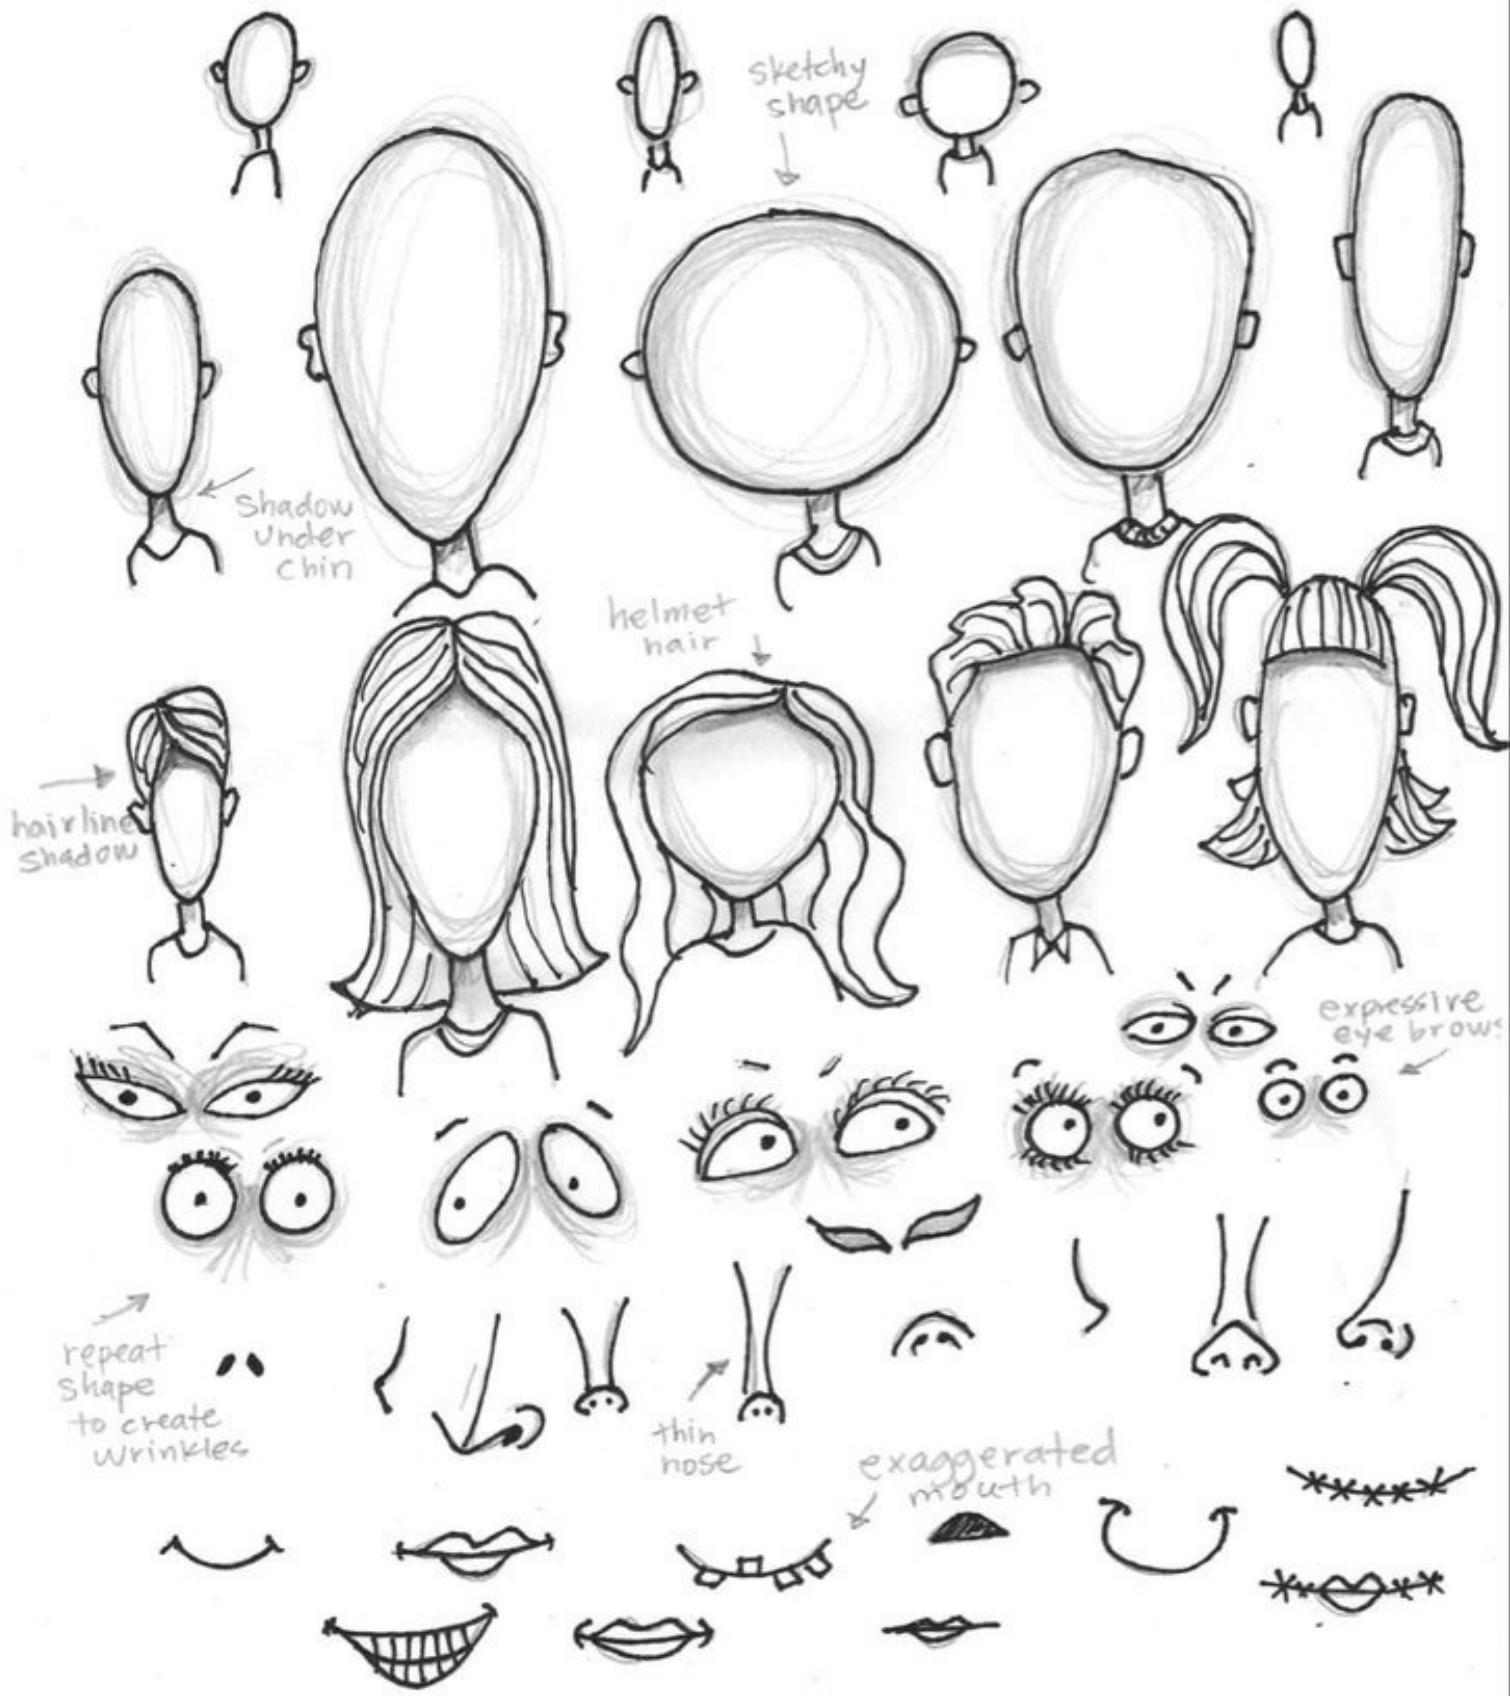

STAP 2: WAT ZIJN DE KENMERKEN VAN ZIJN TEKENSTIJL?

- Geometrische vormen
- Het gebruik van niet-kleuren (zwart/wit en grijs)
- Het gebruik van horizontale en verticale lijnen
- Het gebruik van grote ogen
- Het gebruik van ongelukkige gezichtsuitdrukkingen

STAP 3: VORM VAN HET GEZICHT

De kinderen beginnen op een wit tekenvel en denken na over de vorm van het gezicht

STAP 4: VERDER MET HAAR EN OGEN

Na de vorm van het hoofd ga je verder met het haar en de ogen. Let op! De ogen nemen een groot deel van het hoofd in beslag. Daarnaast geven de wenkbrauwen de emotie in de tekening weer.

STAP 5: EIGEN INVULLING

Als laatste versieren de kinderen het portret naar eigen invulling. In het voorbeeld heb ik ervoor gekozen om de kinderen een zelfportret te laten maken. Daarna heb ik kleur toegevoegd met de datum van de verjaardagen

TIM BURTON

SELFIES